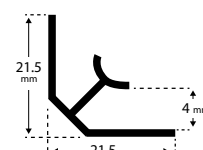

Attention : longueur maximale transportable : 3 mètres

Profilé raccord 2 panneaux - longueur 4,6 mètres	M7335/4
Profilé raccord 2 panneaux - longueur 6 mètres	M7335/6
Profilé d'extrémité - longueur 4,6 mètres	M7334/4
Profilé d'extrémité - longueur 6 mètres	M7334/6
Profilé d'angle extérieur - longueur 6 mètres	M7320
Profilé d'angle intérieur - longueur 6 mètres	M7336

Profilé aluminium raccord 2 panneaux

Profilé aluminium d'extrémité

Profilé aluminium d'angle extérieur

Profilé aluminium d'angle intérieur

PANNEAUX SOL CABINE

Panneaux compacts - duo color - 3050 x 1300 mm - épaisseur 6 mm