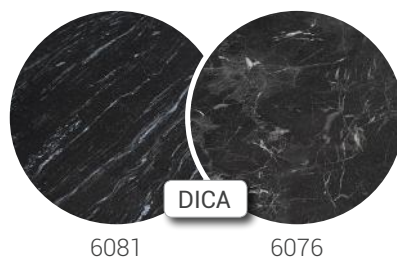

Profilé aluminium raccord 2 panneaux

Profilé aluminium d'extrémité

Profilé aluminium d'angle extérieur

Profilé aluminium d'angle intérieur

PANNEAUX SOL CABINE

Panneaux compacts - duo color - 3050 x 1300 mm - épaisseur 6 mm

1027 3250

6081 6076

5553 6057

6050 5555

5545 6070

Toutes ces teintes sont
TENUES EN STOCK
Autres couleurs sur demande