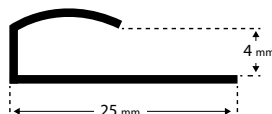

PROFILÉ ALUMINIUM FIXATION PANNEAUX

Profilés pour liaison des panneaux de parois cabine

Fabriqués en France, ces profilés sont spécialement conçus pour les habillages de cabines d'ascenseur. Ils sont vendus par longueur de 4,6 mètres ou 6 mètres. Découpe possible du profilé à la longueur demandée.

Attention : longueur maximale transportable : 3 mètres

Profilé raccord 2 panneaux - longueur 4,6 mètres	M7335/4
Profilé raccord 2 panneaux - longueur 6 mètres	M7335/6
Profilé d'extrémité - longueur 4,6 mètres	M7334/4
Profilé d'extrémité - longueur 6 mètres	M7334/6
Profilé d'angle extérieur - longueur 6 mètres	M7320
Profilé d'angle intérieur - longueur 6 mètres	M7336

Profilé aluminium raccord 2 panneaux

Profilé aluminium d'extrémité

Profilé aluminium d'angle extérieur

Profilé aluminium d'angle intérieur

PANNEAUX SOL CABINE

Panneaux compacts - duo color - 3050 x 1300 mm - épaisseur 6 mm