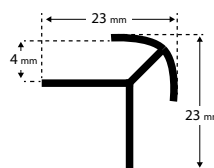

PROFILÉ ALUMINIUM FIXATION PANNEAUX

Profilés pour liaison des panneaux de parois cabine

Fabriqués en France, ces profilés sont spécialement conçus pour les habillages de cabines d'ascenseur. Ils sont vendus par longueur de 4,6 mètres ou 6 mètres. Découpe possible du profilé à la longueur demandée.

Attention : longueur maximale transportable : 3 mètres

Profilé raccord 2 panneaux - longueur 4,6 mètres	M7335/4
Profilé raccord 2 panneaux - longueur 6 mètres	M7335/6
Profilé d'extrémité - longueur 4,6 mètres	M7334/4
Profilé d'extrémité - longueur 6 mètres	M7334/6
Profilé d'angle extérieur - longueur 6 mètres	M7320
Profilé d'angle intérieur - longueur 6 mètres	M7336

Profilé aluminium raccord 2 panneaux

Profilé aluminium d'extrémité

Profilé aluminium d'angle extérieur

Profilé aluminium d'angle intérieur

PANNEAUX SOL CABINE

Panneaux compacts - duo color - 3050 x 1300 mm - épaisseur 6 mm