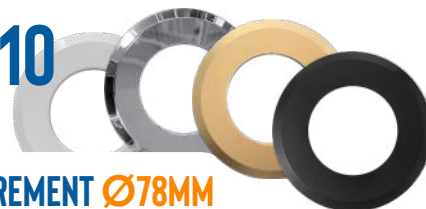

COUPELLES À VISSER POUR LAMPE GU10

MATIÈRE ALUMINIUM

COUPELLE RECOUVREMENT Ø78MM

FINITION	RÉFÉRENCE
Aluminium	COUP78A
Blanc	COUP78B
Chromé	COUP78C
Doré	COUP78D
Noir	COUP78N

COUPELLE RECOUVREMENT Ø90MM

FINITION	RÉFÉRENCE
Blanc	COUP90B

Fournie avec verre + fixations (goujons + écrous)

COUPELLE RECOUVREMENT Ø110MM

FINITION	RÉFÉRENCE
Aluminium	COUP110A
Blanc	COUP110B
Chromé	COUP110C
Doré	COUP110D
Noir	COUP110N

Fournie avec verre + fixations (goujons + écrous)

Fixation de la coupelle depuis le toit de cabine

Coupelle filetée avec goujons

Fixation de la coupelle depuis l'intérieur de cabine

VERSION VIS APPARENTES

COUPELLE RECOUVREMENT Ø90MM

FINITION	RÉFÉRENCE
Aluminium	COUP90AV
Blanc	COUP90BV

Fournie avec verre + fixations (vis + écrous cage)

COUPELLE RECOUVREMENT Ø110MM

FINITION	RÉFÉRENCE
Aluminium	COUP110AV
Blanc	COUP110BV

Fournie avec verre + fixations (vis + écrous cage)

ø55 mm

Coupelle percée avec vis antivandales