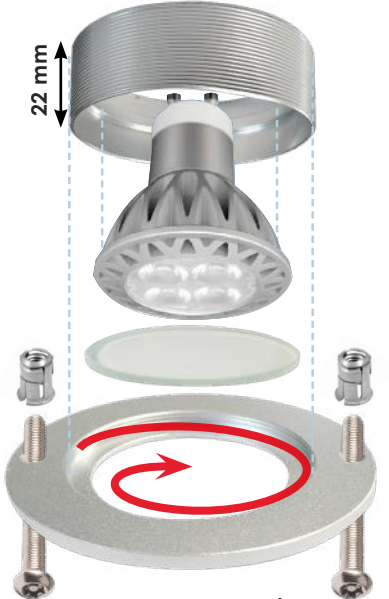

COUPELLES À VISSER POUR LAMPE GU10

MATIÈRE ALUMINIUM

COUPELLE RECOUVREMENT Ø78MM

FINITION	RÉFÉRENCE
Aluminium	COUP78A
Blanc	COUP78B
Chromé	COUP78C
Doré	COUP78D
Noir	COUP78N

COUPELLE RECOUVREMENT Ø90MM

FINITION	RÉFÉRENCE
Blanc	COUP90B

Fournie avec verre + fixations (goujons + écrous)

COUPELLE RECOUVREMENT Ø110MM

FINITION	RÉFÉRENCE
Aluminium	COUP110A
Blanc	COUP110B
Chromé	COUP110C
Doré	COUP110D
Noir	COUP110N

Fournie avec verre + fixations (goujons + écrous)

Fixation de la coupelle depuis le toit de cabine

Coupelle filetée avec goujons

Fixation de la coupelle depuis l'intérieur de cabine

VERSION VIS APPARENTES

COUPELLE RECOUVREMENT Ø90MM

FINITION	RÉFÉRENCE
Aluminium	COUP90AV
Blanc	COUP90BV

Fournie avec verre + fixations (vis + écrous cage)

COUPELLE RECOUVREMENT Ø110MM

FINITION	RÉFÉRENCE
Aluminium	COUP110AV
Blanc	COUP110BV

Fournie avec verre + fixations (vis + écrous cage)

ø55 mm

Coupelle percée avec vis antivandales