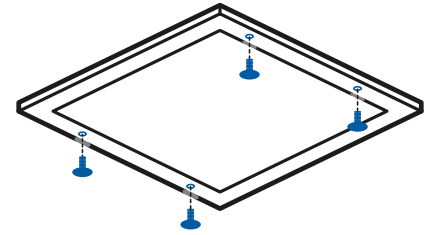

DALLE LED FIXATION INTERIEUR CABINE

PERCÉE (4 TROUS) - DIMENSIONS 300 X 600 ET 1200 X 600MM

vis et
caches
fournis

Ces dalles LED s'installent directement depuis l'intérieur de la cabine et ne nécessitent qu'un seul technicien pour la pose.

MS6030T/4K 600 x 300 x 10mm

DALLE LED PERCÉE (4 TROUS) 600 X 300MM - 24W/230V

- Puissance : 24W
- Tension : 230V
- Intensité lumineuse : 2000lm
- Angle d'éclairage : 110°
- Matière : PVC/ALU (couleur cadre : BLANC)
- Couleur d'éclairage : 4000K (blanc neutre)
- Dimensions : 595 x 295 x 10mm
- IRC : ≥ 80
- Indice de protection : IP20
- Durée de vie : 50.000 Heures
- **Fournie avec** : Alimentation + vis et caches vis fournis

MS12030T/4K **MS12030T/5K**
1200 x 300 x 10mm

DALLE LED PERCÉE (6 TROUS) 1200 X 300MM - 36W/230V

- Puissance : 36W
- Tension : 230V
- Intensité lumineuse : 3600lm
- Angle d'éclairage : 110°
- Matière : PVC/ALU (couleur cadre : BLANC)
- Couleur d'éclairage : 4000K (blanc neutre) ou 5000K (blanc froid)
- Dimensions : 1195 x 295 x 10mm
- IRC : ≥ 80
- Indice de protection : IP20
- Durée de vie : 50.000 Heures
- **Fournie avec** : Alimentation + vis et caches vis fournis

OPTION BLOC DE SECOURS PERMETTANT UN ÉCLAIRAGE PERMANENT ET SECOURU

Permet l'alimentation des dalles LED ci-dessus. En cas de coupure de courant, ce bloc régénère du 230V pendant 1h30

DCA255
DCA255DJ (avec disjoncteur)