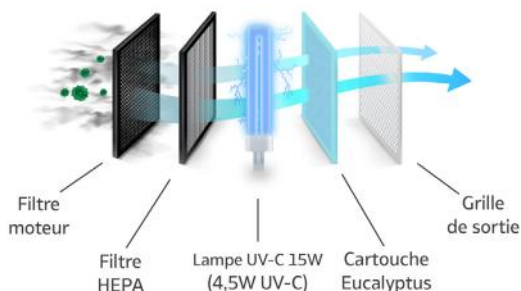

## STERILAIR

Stérilisateur d'air pour cabine d'ascenseur

- Destruction des virus et bactéries par UV-C
- Filtre HEPA anti-virus et bactéries
- Stérilisation permanente de la cabine
- Adaptation du brassage d'air lorsqu'une personne est détectée

### CARACTERISTIQUES TECHNIQUES

- Alimentation : 230V AC / 45 W
- Ampoule UV-C 15 W / 230V AC (spécial stérilisation)
- Dimensions : 340 x 250 x 60 mm
- Maintenance : kit ampoule et filtre à changer une fois par an