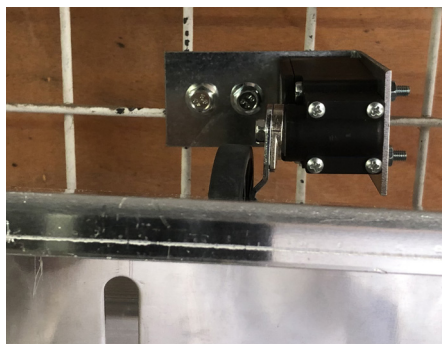

FICHE TECHNIQUE

KIT DE CONTACTAGE D'ECHELLE

E C H O N T

Contactage d'échelle : ECHONT comprend :

- Une équerre
- De la visserie
- Un contact T4VH336

Fonctionnement

Lorsque l'échelle
repose sur son
support

**Le fin de course
est actionné**

Lorsque l'échelle
est retirée de son
support

**Le fin de course
est relâché**