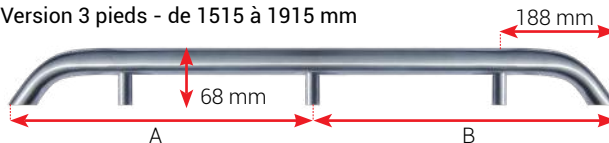

Mains courantes coudées avec pieds

Main courante coudée avec pieds, en inox brossée fournie avec kit de fixation murale, écrous-cage, vis M4 et clé. L'installation peut se faire depuis l'intérieur de la cabine.

SCANNEZ-MOI
POUR LA VIDÉO

Référence	Dimensions hors tout	Nombre de pieds
MCIBP/915	915 mm	2 pieds
MCIBP/1015	1015 mm	2 pieds
MCIBP/1115	1115 mm	2 pieds
MCIBP/1215	1215 mm	2 pieds
MCIBP/1315	1315 mm	2 pieds
MCIBP/1515	1515 mm	3 pieds
MCIBP/1615	1615 mm	3 pieds
MCIBP/1715	1715 mm	3 pieds
MCIBP/1915	1915 mm	3 pieds
MCIBP/2015	2015 mm	4 pieds
MCIBP/2115	2115 mm	4 pieds

Version 2 pieds - de 915 à 1315 mm

Version 3 pieds - de 1515 à 1915 mm

La distance A est égale à la distance B

Version 4 pieds - de 2015 à 2115 mm

La distance A est égale à la distance B et à la distance C