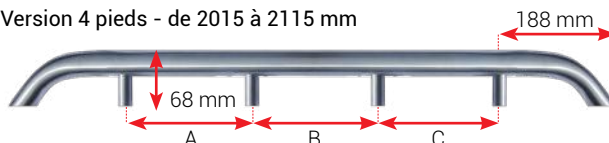

Mains courantes coudées avec pieds

Main courante coudée avec pieds, en inox brossée fournie avec kit de fixation murale, écrous-cage, vis M4 et clé. L'installation peut se faire depuis l'intérieur de la cabine.

SCANNEZ-MOI
POUR LA VIDÉO

Référence	Dimensions hors tout	Nombre de pieds
MCIBP/915	915 mm	2 pieds
MCIBP/1015	1015 mm	2 pieds
MCIBP/1115	1115 mm	2 pieds
MCIBP/1215	1215 mm	2 pieds
MCIBP/1315	1315 mm	2 pieds
MCIBP/1515	1515 mm	3 pieds
MCIBP/1615	1615 mm	3 pieds
MCIBP/1715	1715 mm	3 pieds
MCIBP/1915	1915 mm	3 pieds
MCIBP/2015	2015 mm	4 pieds
MCIBP/2115	2115 mm	4 pieds

Version 2 pieds - de 915 à 1315 mm

Version 3 pieds - de 1515 à 1915 mm

La distance A est égale à la distance B

Version 4 pieds - de 2015 à 2115 mm

La distance A est égale à la distance B et à la distance C