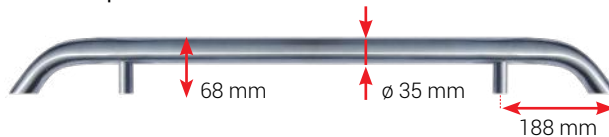

Mains courantes coudées avec pieds

Main courante coudée avec pieds, en inox brossée fournie avec kit de fixation murale, écrous-cage, vis M4 et clé. L'installation peut se faire depuis l'intérieur de la cabine.

SCANNEZ-MOI
POUR LA VIDÉO

Référence	Dimensions hors tout	Nombre de pieds
MCIBP/915	915 mm	2 pieds
MCIBP/1015	1015 mm	2 pieds
MCIBP/1115	1115 mm	2 pieds
MCIBP/1215	1215 mm	2 pieds
MCIBP/1315	1315 mm	2 pieds
MCIBP/1515	1515 mm	3 pieds
MCIBP/1615	1615 mm	3 pieds
MCIBP/1715	1715 mm	3 pieds
MCIBP/1915	1915 mm	3 pieds
MCIBP/2015	2015 mm	4 pieds
MCIBP/2115	2115 mm	4 pieds

Version 2 pieds - de 915 à 1315 mm

Version 3 pieds - de 1515 à 1915 mm

La distance A est égale à la distance B

Version 4 pieds - de 2015 à 2115 mm

La distance A est égale à la distance B et à la distance C