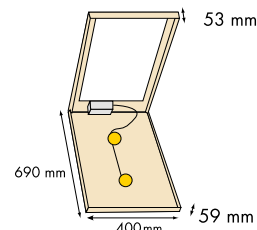

PLAFONNIER ANTIVANDALE LED PRÉCÂBLÉ 8W/230V

PLS40

PLAFONNIER ANTIVANDALE LED PRÉCÂBLÉ AVEC 2 SPOTS 4W

- Puissance : 2 x 4W (8W)
- Tension : 230V
- Poids : 7.5kg
- Dimensions hors tout : 690 x 400 x 59mm
- Intensité lumineuse : 2 x 200lm (400lm)
- Résistance à l'arrachement : 290kg
- Finition : Inox grain cuir ou acier laqué blanc
- Fermeture : 4 vis inox antivandales
- FHC de ø5mm
- Temps de pose : ~1h (1 personne)
- Couleur d'éclairage : 3000k ou 6000k
- Durée de vie : 25.000 Heures