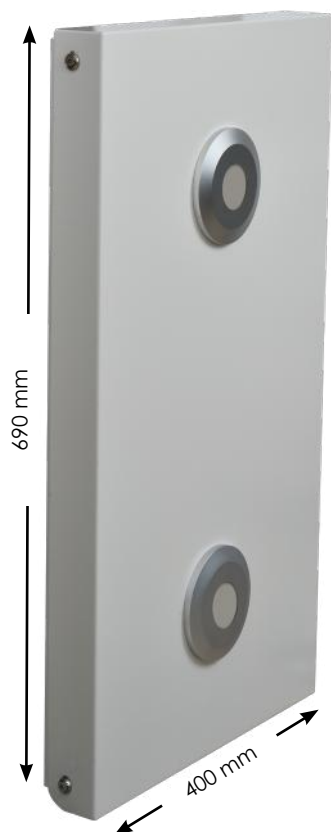

PLAFONNIER ANTIVANDALE LED PRÉCÂBLÉ 8W/230V

PLS40

PLAFONNIER ANTIVANDALE LED PRÉCÂBLÉ AVEC 2 SPOTS 4W

- Puissance : 2 x 4W (8W)
- Tension : 230V
- Poids : 7.5kg
- Dimensions hors tout : 690 x 400 x 59mm
- Intensité lumineuse : 2 x 200lm (400lm)
- Résistance à l'arrachement : 290kg
- Finition : Inox grain cuir ou acier laqué blanc
- Fermeture : 4 vis inox antivandales
- FHC de ø5mm
- Temps de pose : ~1h (1 personne)
- Couleur d'éclairage : 3000k ou 6000k
- Durée de vie : 25.000 Heures

SOURCES LED

Équipé de 2 spots LED 4W
(réf : SPZ230/4W)

Pour version GU10 ou MR16, nous contacter

FINITIONS

Grain cuir - Inox

Blanc laqué - Acier

COUPELLES ANTIVANDALES ALUMINIUM Ø78MM AVEC VERRE DE PROTECTION

Protection de l'éclairage cabine
contre le vol et le vandalisme

Pour des coupelles ø110mm ou éclairages en GU10, MR16, nous contacter

DÉSIGNATION	RÉFÉRENCE
Plafonnier 8W Grain cuir inox + 2 spots LED (SPZ4W) + 2 coupelles ø78mm Alu	PSL40/GA
Plafonnier 8W Grain cuir inox + 2 spots LED (SPZ4W) + 2 coupelles ø78mm Blanc	PSL40/GB
Plafonnier 8W Grain cuir inox + 2 spots LED (SPZ4W) + 2 coupelles ø78mm Chromé	PSL40/GC
Plafonnier 8W Grain cuir inox + 2 spots LED (SPZ4W) + 2 coupelles ø78mm Doré	PSL40/GD
Plafonnier 8W Grain cuir inox + 2 spots LED (SPZ4W) + 2 coupelles ø78mm Noir	PSL40/GN
Plafonnier 8W Blanc laqué acier + 2 spots LED (SPZ4W) + 2 coupelles ø78mm Alu	PSL40/BA
Plafonnier 8W Blanc laqué acier + 2 spots LED (SPZ4W) + 2 coupelles ø78mm Blanc	PSL40/BB
Plafonnier 8W Blanc laqué acier + 2 spots LED (SPZ4W) + 2 coupelles ø78mm Chromé	PSL40/BC
Plafonnier 8W Blanc laqué acier + 2 spots LED (SPZ4W) + 2 coupelles ø78mm Doré	PSL40/BD
Plafonnier 8W Blanc laqué acier + 2 spots LED (SPZ4W) + 2 coupelles ø78mm Noir	PSL40/BN
Bloc secours 230V/8W (les 2 spots restent éclairés en cas de coupure secteur)	DCA400L/8W