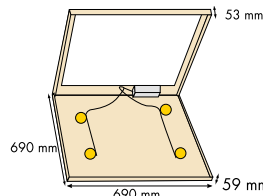

PLAFONNIER ANTIVANDALE LED PRÉCÂBLÉ 16W/230V

PLAFONNIER ANTIVANDALE LED PRÉCÂBLÉ AVEC 4 SPOTS 4W

- Puissance : 4 x 4W (16W)
- Tension : 230V
- Poids : 14kg
- Dimensions hors tout : 690 x 690 x 59mm
- Intensité lumineuse : 4 x 200lm (800lm)
- Résistance à l'arrachement : 290kg
- Finition : Inox grain cuir ou acier laqué blanc
- Fermeture : 4 vis inox antivandales
- FHC de ø5mm
- Temps de pose : ~1h (1 personne)
- Couleur d'éclairage : 3000k ou 6000k
- Durée de vie : 25.000 Heures