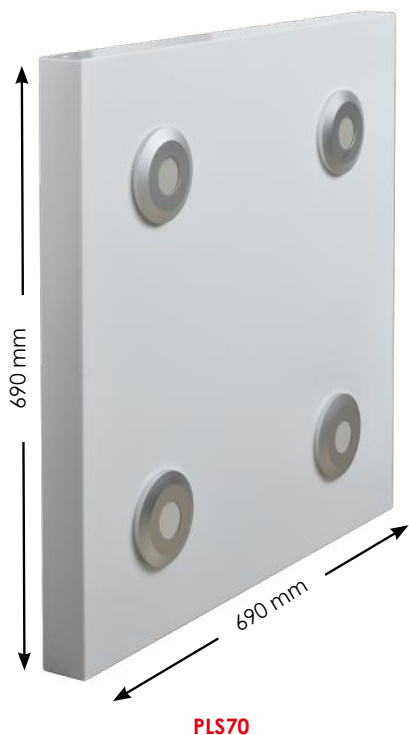

PLAFONNIER ANTIVANDALE LED PRÉCÂBLÉ 16W/230V

PLAFONNIER ANTIVANDALE LED PRÉCÂBLÉ AVEC 4 SPOTS 4W

- Puissance : 4 x 4W (16W)
- Tension : 230V
- Poids : 14kg
- Dimensions hors tout : 690 x 690 x 59mm
- Intensité lumineuse : 4 x 200lm (800lm)
- Résistance à l'arrachement : 290kg
- Finition : Inox grain cuir ou acier laqué blanc
- Fermeture : 4 vis inox antivandales
- FHC de ø5mm
- Temps de pose : ~1h (1 personne)
- Couleur d'éclairage : 3000k ou 6000k
- Durée de vie : 25.000 Heures

SOURCES LED

Équipé de 4 spots LED 4W
(réf : SPZ230/4W)

Pour version GU10 ou MR16, nous contacter

FINITIONS

Grain cuir - Inox

Blanc laqué - Acier

COUPELLES ANTIVANDALES ALUMINIUM Ø78MM AVEC VERRE DE PROTECTION

Protection de l'éclairage cabine
contre le vol et le vandalisme

Pour des coupelles ø110mm ou éclairages en GU10, MR16, nous contacter

DÉSIGNATION	RÉFÉRENCE
Plafonnier 16W Grain cuir inox + 4 spots LED (SPZ4W) + 4 coup. ø78mm Alu	PLS70/GA
Plafonnier 16W Grain cuir inox + 4 spots LED (SPZ4W) + 4 coup. ø78mm Blanc	PLS70/GB
Plafonnier 16W Grain cuir inox + 4 spots LED (SPZ4W) + 4 coup. ø78mm Chromé	PLS70/GC
Plafonnier 16W Grain cuir inox + 4 spots LED (SPZ4W) + 4 coup. ø78mm Doré	PLS70/GD
Plafonnier 16W Grain cuir inox + 4 spots LED (SPZ4W) + 4 coup. ø78mm Noir	PLS70/GN
Plafonnier 16W Blanc laqué acier + 4 spots LED (SPZ4W) + 4 coup. ø78mm Alu	PLS70/BA
Plafonnier 16W Blanc laqué acier + 4 spots LED (SPZ4W) + 4 coup. ø78mm Blanc	PLS70/BB
Plafonnier 16W Blanc laqué acier + 4 spots LED (SPZ4W) + 4 coup. ø78mm Chromé	PLS70/BC
Plafonnier 16W Blanc laqué acier + 4 spots LED (SPZ4W) + 4 coup. ø78mm Doré	PLS70/BD
Plafonnier 16W Blanc laqué acier + 4 spots LED (SPZ4W) + 4 coup. ø78mm Noir	PLS70/BN
Bloc secours 230V/8W (2 spots sur 4 restent éclairés en cas de coupure secteur)	DCA400L/8W