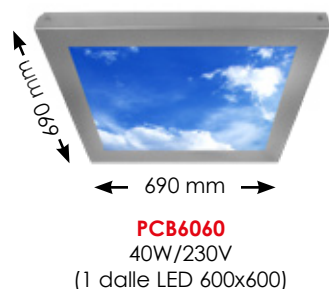

Plafonnier complet, prêt à l'emploi, fabriqué en France. Modèle déposé ©

EPL40V10 - Plafonnier design avec 2 spots antivandales

Caractéristiques techniques :

- Puissance : **2 x 4W** (8W)
- Tension : **230V**
- Dimensions : 400 x 400 x 60 mm
- Équipé de 2 spots LED 4W / 230V (réf. SPZ230/4W)
- Équipé de 2 coupelles ø78mm finition Alu. (réf. COUP78A)
- Intensité lumineuse : 2 x 200Lm (400Lm)
- Couleur d'éclairage : 3000K ou 6000K
(blanc chaud ou blanc froid)
- Temps de pose : ~ 20 minutes (1 pers. seule)
- Fermeture : par 1 vis antivandale FHC ø5mm
(Équipé de 2 ergots pour le maintien du capot en toute sécurité sans la vis d'ouverture)
- Résistance à l'arrachement : 210 Kg
- Poids : 5 kg
- Structure acier galvanisé 2 mm
- Finition : Acrylique blanc lisse
- Conforme EN81-20 / 50

Pour une version GU10, MR16, ou pour d'autres couleurs de coupelle, **Nous contacter**

DÉSIGNATION	RÉFÉRENCE
Plafonnier équipé de 2 spots LED 4W / 230V	EPL40V10
Bloc secours 230V/8W (les 2 spots restent éclairés en cas de coupure secteur)	DCA400L/8W

Plafonnier décor ciel bleu

NOUVEAUTÉ

Les dalles CIEL atténuent la sensation de clostrophobie dans la cabine grâce à l'éclairage proche de la lumière du jour (sans éblouissement).

Le décor est constitué de 1 à 4 dalles : nuages blanc, ciel bleu et soleil. L'effet 3D restitue un changement de décor en fonction de l'angle de vue et augmente le réalisme.

- Option avec verre antivandale STADIP renforcé, 44-2, nous consulter.

Version 3 ou 4 dalles, dimensions sur-mesure, nous consulter

Caractéristiques techniques d'une dalle :

- Puissance : 40W ou 50W / 230V
- Température de couleur : 6500K (blanc froid)
- Intensité lumineuse : 4000 ou 5000 Lumens
- Angle d'éclairage : 140°
- Dimensions : 600 x 600 x 59 mm ou 1200 x 600 x 59 mm