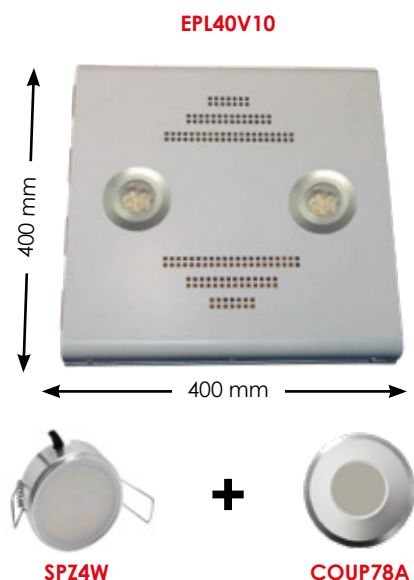

Plafonnier complet, prêt à l'emploi, fabriqué en France. Modèle déposé ©

EPL40V10 - Plafonnier design avec 2 spots antivandales

Caractéristiques techniques :

- Puissance : **2 x 4W** (8W)
- Tension : **230V**
- Dimensions : 400 x 400 x 60 mm
- Équipé de 2 spots LED 4W / 230V (réf. SPZ230/4W)
- Équipé de 2 coupelles ø78mm finition Alu. (réf. COUP78A)
- Intensité lumineuse : 2 x 200Lm (400Lm)
- Couleur d'éclairage : 3000K ou 6000K
(blanc chaud ou blanc froid)
- Temps de pose : ~ 20 minutes (1 pers. seule)
- Fermeture : par 1 vis antivandale FHC ø5mm
(Équipé de 2 ergots pour le maintien du capot en toute sécurité sans la vis d'ouverture)
- Résistance à l'arrachement : 210 Kg
- Poids : 5 kg
- Structure acier galvanisé 2 mm
- Finition : Acrylique blanc lisse
- Conforme EN81-20 / 50

Pour une version GU10, MR16, ou pour d'autres couleurs de coupelle, **Nous contacter**

DÉSIGNATION	RÉFÉRENCE
Plafonnier équipé de 2 spots LED 4W / 230V	EPL40V10
Bloc secours 230V/8W (les 2 spots restent éclairés en cas de coupure secteur)	DCA400L/8W

- Option avec verre antivandale STADIP renforcé, 44-2, nous consulter.

Version 3 ou 4 dalles, dimensions sur-mesure, nous consulter

Caractéristiques techniques d'une dalle :

- Puissance : 40W ou 50W / 230V
- Température de couleur : 6500K (blanc froid)
- Intensité lumineuse : 4000 ou 5000 Lumens
- Angle d'éclairage : 140°
- Dimensions : 600 x 600 x 59 mm ou 1200 x 600 x 59 mm

DÉSIGNATION	RÉFÉRENCE
Plafonnier précablé décor « ciel bleu » 40W (avec 1 dalle LED 600x600)	PCB6060
Plafonnier précablé décor « ciel bleu » 50W (avec 1 dalle LED 1200x600)	PCB12060

A
B
C
D
E
F
G
H
I
J
K
L
M
N
O
P
Q
R
S
T
U