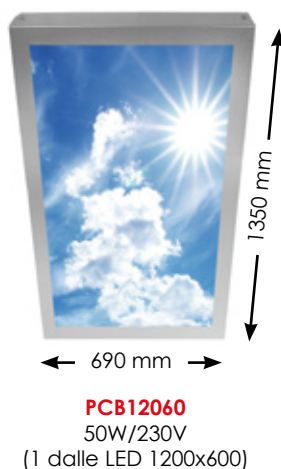

Plafonnier complet, prêt à l'emploi, fabriqué en France. Modèle déposé ©

EPL40V10 - Plafonnier design avec 2 spots antivandales

Caractéristiques techniques :

- Puissance : **2 x 4W** (8W)
- Tension : **230V**
- Dimensions : 400 x 400 x 60 mm
- Équipé de 2 spots LED 4W / 230V (réf. SPZ230/4W)
- Équipé de 2 coupelles ø78mm finition Alu. (réf. COUP78A)
- Intensité lumineuse : 2 x 200Lm (400Lm)
- Couleur d'éclairage : 3000K ou 6000K
(blanc chaud ou blanc froid)
- Temps de pose : ~ 20 minutes (1 pers. seule)
- Fermeture : par 1 vis antivandale FHC ø5mm
(Équipé de 2 ergots pour le maintien du capot en toute sécurité sans la vis d'ouverture)
- Résistance à l'arrachement : 210 Kg
- Poids : 5 kg
- Structure acier galvanisé 2 mm
- Finition : Acrylique blanc lisse
- Conforme EN81-20 / 50

Pour une version GU10, MR16, ou pour d'autres couleurs de coupelle, **Nous contacter**

DÉSIGNATION	RÉFÉRENCE
Plafonnier équipé de 2 spots LED 4W / 230V	EPL40V10
Bloc secours 230V/8W (les 2 spots restent éclairés en cas de coupure secteur)	DCA400L/8W

Plafonnier décor ciel bleu

NOUVEAUTÉ

Les dalles CIEL atténuent la sensation de clostrophobie dans la cabine grâce à l'éclairage proche de la lumière du jour (sans éblouissement).

Le décor est constitué de 1 à 4 dalles : nuages blanc, ciel bleu et soleil. L'effet 3D restitue un changement de décor en fonction de l'angle de vue et augmente le réalisme.

- Option avec verre antivandale STADIP renforcé, 44-2, nous consulter.

Version 3 ou 4 dalles, dimensions sur-mesure, nous consulter

Caractéristiques techniques d'une dalle :

- Puissance : 40W ou 50W / 230V
- Température de couleur : 6500K (blanc froid)
- Intensité lumineuse : 4000 ou 5000 Lumens
- Angle d'éclairage : 140°
- Dimensions : 600 x 600 x 59 mm ou 1200 x 600 x 59 mm