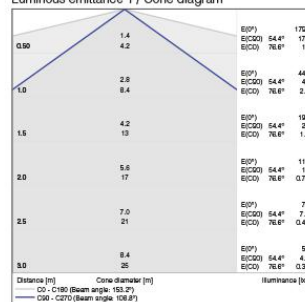

Luminous emittance 1 / Polar LDC

Luminous emittance 1 / Cone diagram

T5 Battline 16W 4000K-6500K

Luminous emittance 1 / Polar LDC

Luminous emittance 1 / Cone diagram

T5 Battline 20W 3000K

Luminous emittance 1 / Polar LDC

Luminous emittance 1 / Cone diagram

T5 Battline 20W 4000K-6500K

Luminous emittance 1 / Polar LDC

Luminous emittance 1 / Cone diagram

DÉTAILS

CARACTÉRISTIQUES DRIVER

	LED T5 Batline 5W	LED T5 Batline 9W	LED T5 Batline 12W	Remarques
Driver	Noxion driver	Noxion driver	Noxion driver	
Courant d'appel I_{peak} (A)	5	7	7	Tension d'entrée 230V
Courant d'appel T_{width} (μ s)	200	200	200	Tension d'entrée 230V mesurée à 50% I_{peak}
	LED T5 Batline 16W	LED T5 Batline 16W		Remarques
Driver	Noxion driver	Noxion driver		
Courant d'appel I_{peak} (A)	9	9		Tension d'entrée 230V
Courant d'appel T_{width} (μ s)	20	20		Tension d'entrée 230V mesurée à 50% I_{peak}