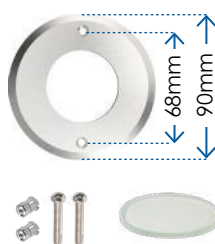

SPOT LED ANTIVANDALE SPL

12V OU 230V – 4W OU 6W

- Diamètre : **56mm**
- Hauteur : **40mm**
- Diamètre de perçage : **62mm**

Modèles déposés ©

Référence	SPL
Puissance	4W ou 6W
Tension	12V ou 230V
Indice de protection	IP64
Intensité lumineuse	180lm (4W) ou 420lm (6W)
Angle d'éclairage	37°
Matière	Aluminium
Couleur d'éclairage	3000K ou 6000K
Dimensions	Ø56 x 40 mm
Diamètre de perçage	Ø62mm
IRC (Indice de rendu des couleurs)	≥ 85
Indice de protection	IP64
Durée de vie	25.000 Heures

Fournie sans verre (le verre ne peut pas se monter sur cette coupelle)

COUPELLE RECOUVREMENT Ø90MM

FINITION	RÉFÉRENCE
Blanc	COUP90B

Fournie avec verre + fixations (goujons + écrous)

COUPELLE RECOUVREMENT Ø110MM

FINITION	RÉFÉRENCE
Aluminium	COUP110A
Blanc	COUP110B
Chromé	COUP110C
Doré	COUP110D
Noir	COUP110N

Fournie avec verre + fixations (goujons + écrous)

Fixation de la coupelle depuis l'intérieur de cabine

Coupelle percée avec vis antivandales

VERSION VIS APPARENTES

COUPELLE RECOUVREMENT Ø90MM

FINITION	RÉFÉRENCE
Aluminium	COUP90AV
Blanc	COUP90BV

Fournie avec verre + fixations (vis + écrous cage)

COUPELLE RECOUVREMENT Ø110MM

FINITION	RÉFÉRENCE
Aluminium	COUP110AV
Blanc	COUP110BV