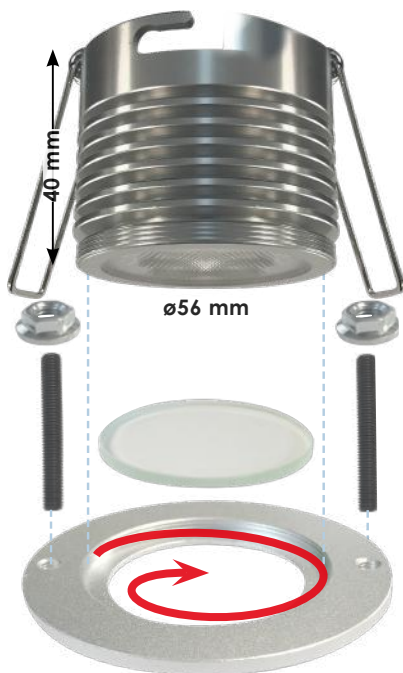

Fixation de la coupelle depuis le toit de cabine

Coupelle filetée avec goujons