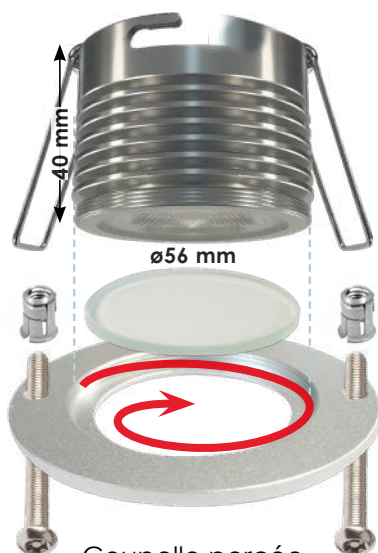

Coupelle percée avec vis antivandales

VERSION VIS APPARENTES

COUPELLE RECOUVREMENT Ø90MM

FINITION	RÉFÉRENCE
Aluminium	COUP90AV
Blanc	COUP90BV

Fournie avec verre + fixations (vis + écrous cage)

COUPELLE RECOUVREMENT Ø110MM

FINITION	RÉFÉRENCE
Aluminium	COUP110AV
Blanc	COUP110BV

Fournie avec verre + fixations (vis + écrous cage)