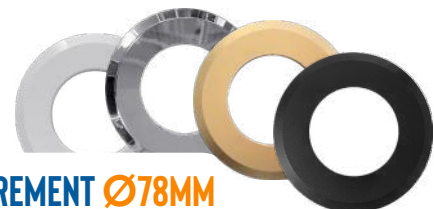

SPOT LED ANTIVANDALE SPL

12V OU 230V – 4W OU 6W

- Diamètre : **56mm**
- Hauteur : **40mm**
- Diamètre de perçage : **62mm**

Modèles déposés ©

Référence	SPL
Puissance	4W ou 6W
Tension	12V ou 230V
Indice de protection	IP64
Intensité lumineuse	180lm (4W) ou 420lm (6W)
Angle d'éclairage	37°
Matière	Aluminium
Couleur d'éclairage	3000K ou 6000K
Dimensions	Ø56 x 40 mm
Diamètre de perçage	Ø62mm
IRC (Indice de rendu des couleurs)	≥ 85
Indice de protection	IP64
Durée de vie	25.000 Heures

OPTION - KIT DE BLOCAGE ANTI-ÉCRASEMENT 150KG ET ANTI-ARRACHEMENT DU SPOT

SPL/KIT - Kit de blocage SPL Anti-arrachement du spot
Permet d'installer le spot sans les goujons

DÉSIGNATION	RÉFÉRENCE
Kit de blocage pour spot LED SPL	SPL/KIT

COUPELLES À VISSER POUR SPOT SPL

MATIÈRE ALUMINIUM

Fixation de la coupelle depuis le toit de cabine

Coupelle filetée avec goujons

COUPELLE RECOUVREMENT Ø78MM

FINITION	RÉFÉRENCE
Aluminium	COUP78A
Blanc	COUP78B
Chromé	COUP78C
Doré	COUP78D
Noir	COUP78N

Fournie sans verre (le verre ne peut pas se monter sur cette coupelle)

COUPELLE RECOUVREMENT Ø90MM

FINITION	RÉFÉRENCE
Blanc	COUP90B

Fournie avec verre + fixations (goujons + écrous)

COUPELLE RECOUVREMENT Ø110MM