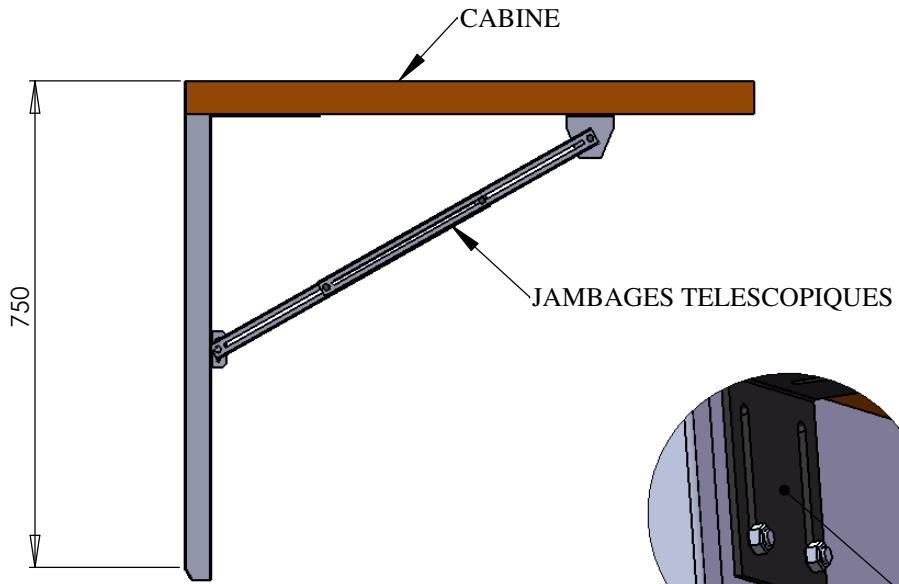

Accessoires:

- 2 jambages (M+F)
- 2 équerres jambagé
- 6 écrous M8 zingués
- 4 rondelles éventail $\phi 8$
- 2 vis H M8-15 zinguées
- 1 contact à arrachement (+ câble 5m)

Commande par	Produit par	Approuvé par	Date
M.A.			10/07/2004
DRIM FRANCE		CHASSE PIEDS	
2001, rue Louis BLUAT 68100 VALDREISCHWARTZ		N°	
Tél : 04 25 14 89 08 - Fax : 04 25 14 00 24		CHP80	
		Taux	
		DD	
		Page	
		1 / 1	