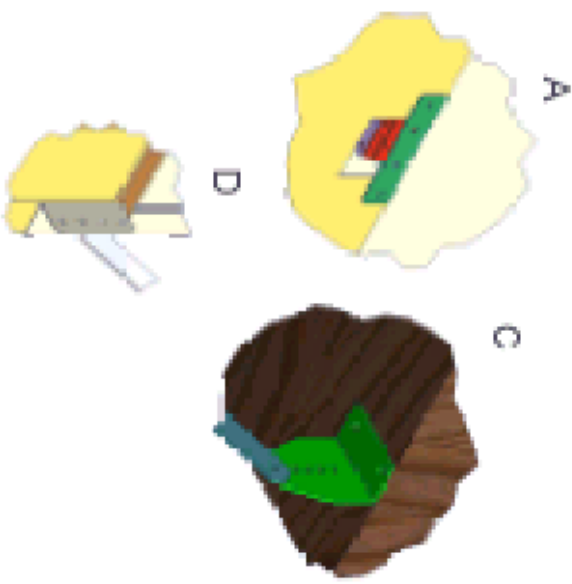

Accessoires:

- 2 jambages (M+F)
- 2 équerres jambagé
- 6 écrous M8 zingués
- 4 rondelles éventail $\phi 8$
- 2 vis H M8-15 zinguées
- 1 contact à arrachement (+ câble 5m)

Commande par	Produit par	Approuvé par	Date
M.A.			10/07/2004
DRIM FRANCE		CHASSE PIEDS	
2001, rue Louis BLUAT 68100 VALDREISCHWARTZ		N°	
Tél : 04 25 14 89 08 - Fax : 04 25 14 00 24		CHP80	
		Taux	
		DD	
		Page	
		1 / 1	