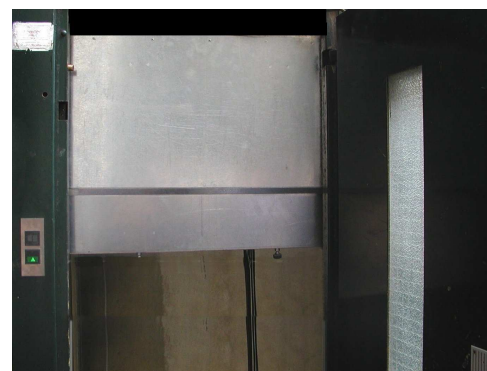

DRIM France – 84 Av Franklin Roosevelt 69120 – Tel. Assistance : 04 72 14 09 08

(version AC 09905 - Mise à jour le : 11/2004)

Photo. et cotes non contractuelles. Dans un souci constant d'amélioration de nos produits, notre société se réserve le droit de modifier les cotes ou caractéristiques des articles présentés.