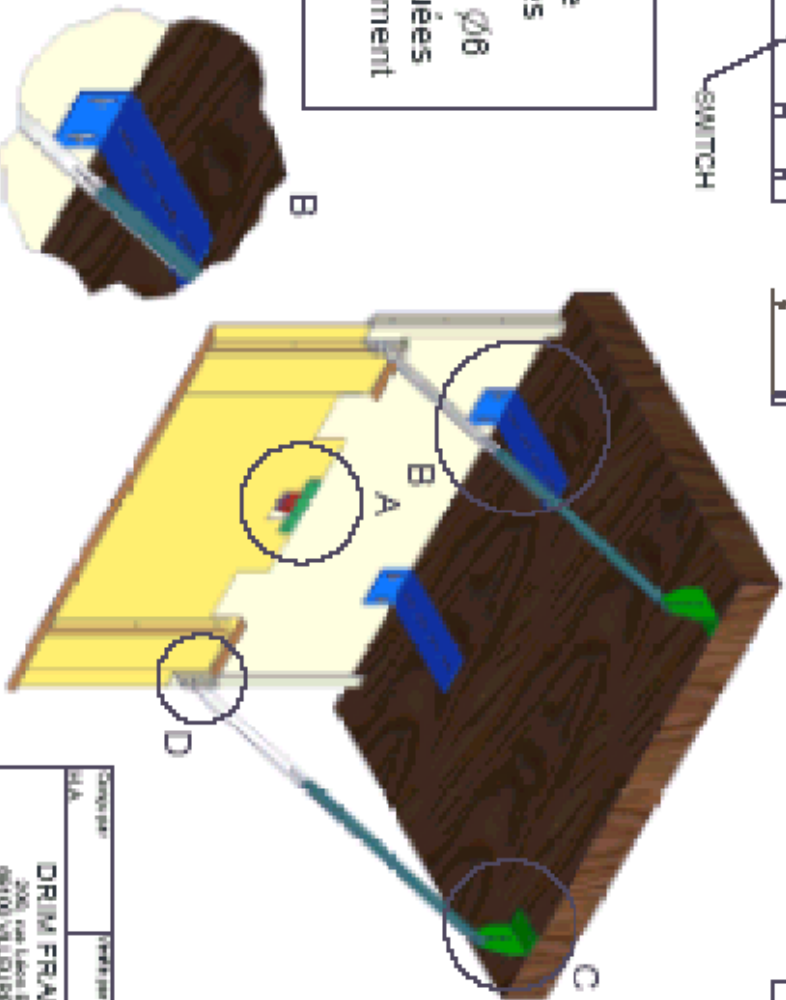

3° Mettre en place les **2 jambages télescopiques** (indice D) sur le corps du chasse-pieds (se servir des trous disponibles pour avoir un réglage optimale).

4° Positionnez le **support de fixation** (indice C) sous cabine pour relier l'autre partie des jambages.

5° Branchez les fils du **switch contact de détection** (indice A) chasse-pieds enfoncé.

6° Faire une descente en fin de course bas (prévoir un contact de détection au niveau le plus bas pour shunter le contact pendant la face de descente en cas de cuvette de fosse peu profonde)

Accessoires:

- 2 jambages (M+F)
- 2 équerres jambagé
- 6 écrous M8 zingués
- 4 rondelles éventail $\phi 8$
- 2 vis H M8-15 zinguées
- 1 contact à arrachement (+ câble 5m)

Commande par	Produit par	Approuvé par	Date
M.A.			10/07/2004
DRIM FRANCE		CHASSE PIEDS	
2001, rue Louis BLUAT 68100 VALDREISCHWARTZ		N°	
Tél : 04 25 14 89 08 - Fax : 04 25 14 00 24		CHP80	
		Taux	
		DD	
		Page	
		1 / 1	