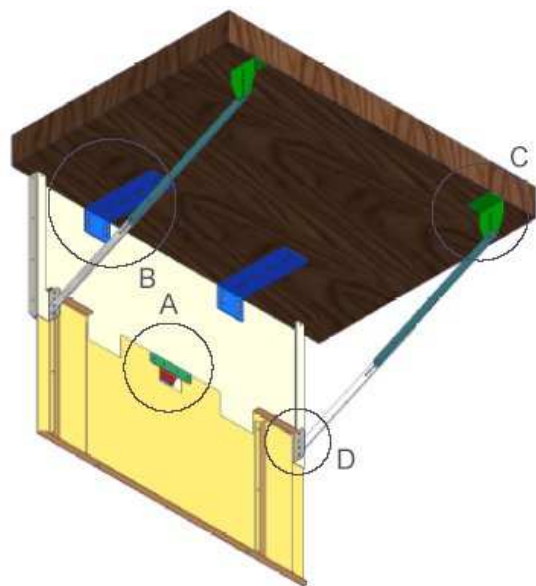

Il existe **4 models de chasse-pieds**, choisissez d'abord votre model en tenant compte de la profondeur de la fosse (une version **2 ou 3 panneaux** télescopiques permet de tenir compte de toutes les configurations de la gaine) et de la largeur de la cabine.

1° Procédez au démontage de la plaque de seuil du c chasse-pieds à remplacer.

2° Mettre en place les **2 équerres longues** (indice B) de soutien de la partie haute du chasse-pieds et fixez y le chasse-pieds .

3° Mettre en place les **2 jambages télescopiques** (indice D) sur le corps du chasse-pieds (se servir des trous disponibles pour avoir un réglage optimale).

4° Positionnez le **support de fixation** (indice C) sous cabine pour relier l'autre partie des jambages.

5° Branchez les fils du **switch contact de détection** (indice A) chasse-pieds enfoncé.

6° Faire une descente en fin de course bas (prévoir un contact de détection au niveau le plus bas pour shunter le contact pendant la face de descente en cas de cuvette de fosse peu profonde)