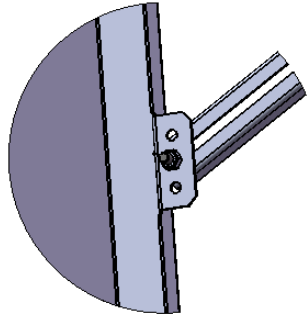

1° Procédez au démontage de la plaque de seuil du c chasse-pieds à remplacer.

2° Mettre en place les **2 équerres longues** (indice B) de soutien de la partie haute du chasse-pieds et fixez y le chasse-pieds .

Accessoires:

- 2 jambages (M+F)
- 2 équerres jambagé
- 6 écrous M8 zingués
- 4 rondelles éventail $\phi 8$
- 2 vis H M8-15 zinguées
- 1 contact à arrachement (+ câble 5m)

Commande par	Produit par	Approuvé par	Date
M.A.			10/07/2004
DRIM FRANCE		CHASSE PIEDS	
2001, rue Louis BLUAT 68100 VALDREISCHWARTZ		N°	
Tél : 04 25 14 89 08 - Fax : 04 25 14 00 24		CHP80	
		Taux	
		DD	
		Page	
		1 / 1	

EQUERES INFERIEURES

Kit de fixation

DESCRIPTION:		MATERIAL:		DESSINATEUR: MC	
Drim France		DATE: 27/07/08	Titre: CHASSE PIED FIXE		
84 avenue franklin Roosvelvet 69120 Vaulx en Velin Tel 04 72 14 09 08 fax 04 72 14 02 74		ECHELLE:	CHP80/1		N°dessin:
Ind: B A3					