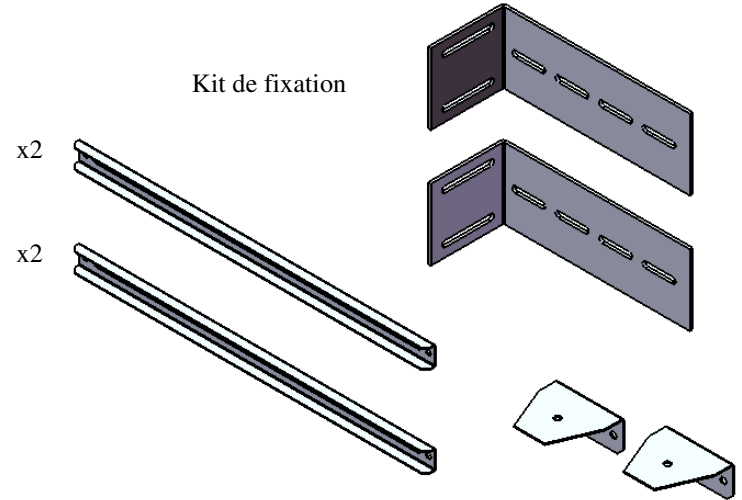

EQUERES INFERIEURES

Kit de fixation