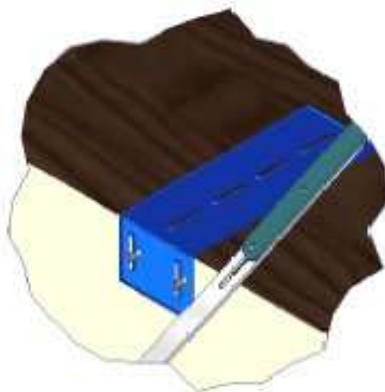

Il existe **4 models de chasse-pieds**, choisissez d'abord votre model en tenant compte de la profondeur de la fosse (une version **2 ou 3 panneaux** télescopiques permet de tenir compte de toutes les configurations de la gaine) et de la largeur de la cabine.

1° Procédez au démontage de la plaque de seuil du c chasse-pieds à remplacer.

2° Mettre en place les **2 équerres longues** (indice B) de soutien de la partie haute du chasse-pieds et fixez y le chasse-pieds .

3° Mettre en place les **2 jambages télescopiques** (indice D) sur le corps du chasse-pieds (se servir des trous disponibles pour avoir un réglage optimale).

4° Positionnez le **support de fixation** (indice C) sous cabine pour relier l'autre partie des jambages.