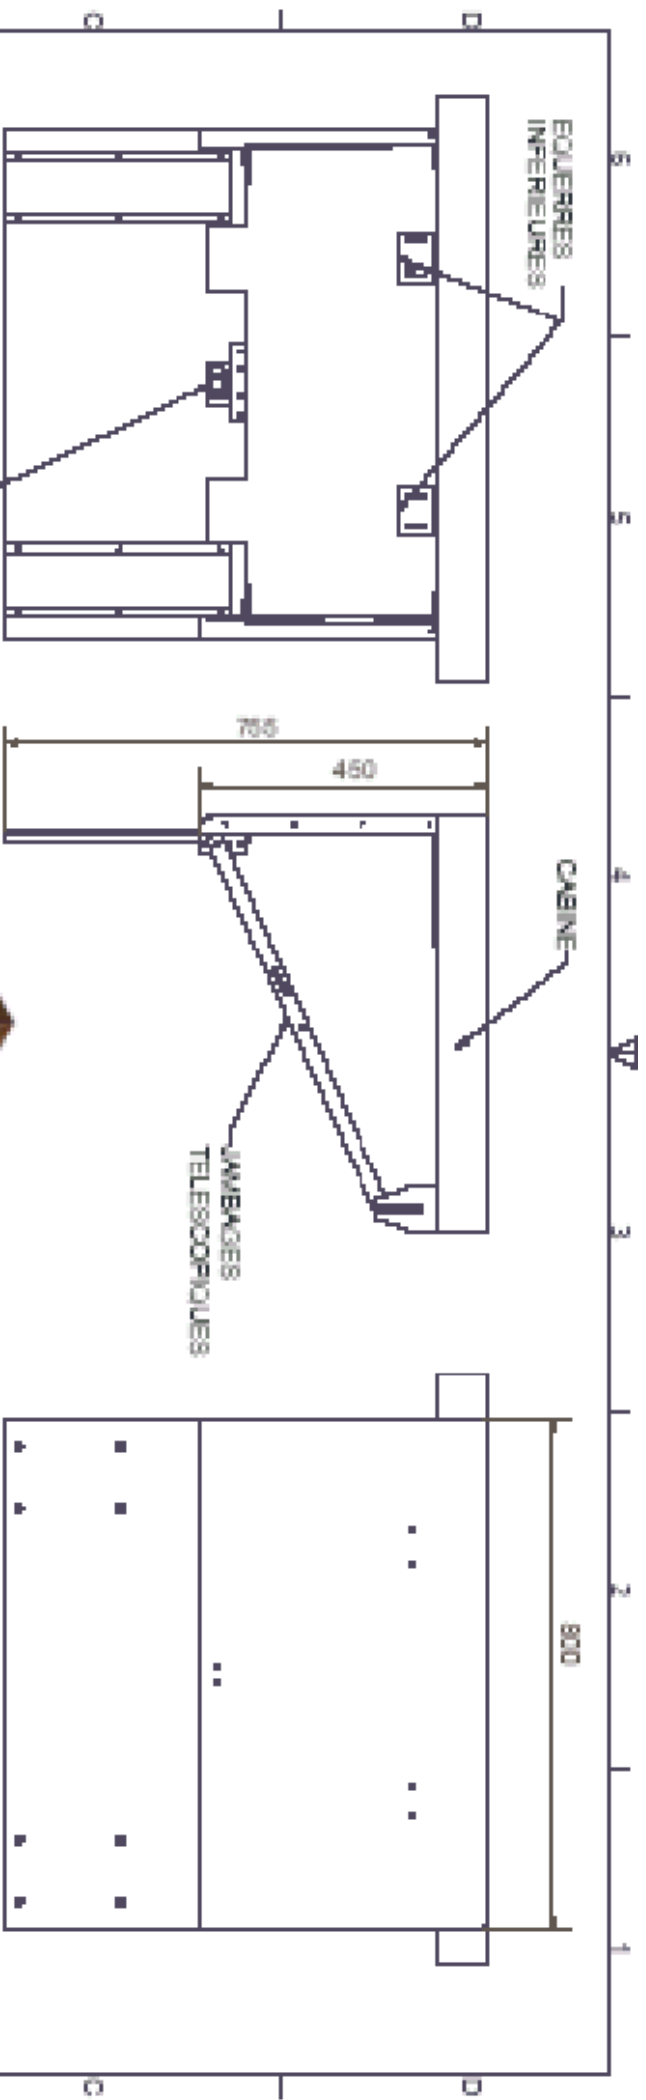

Accessoires:

- 2 jambages (M+F)
- 2 équerres jambagé
- 6 écrous M8 zingués
- 4 rondelles éventail $\phi 8$
- 2 vis H M8-15 zinguées
- 1 contact à arrachement (+ câble 5m)

Commande par	Produit par	Approuvé par	Date
M.A.			10/07/2004
DRIM FRANCE		CHASSE PIEDS	
2001, rue Louis BLUAT 68100 VALDREISCHWARTZ		N°	
Tél : 04 25 14 89 08 - Fax : 04 25 14 00 24		CHP80	
		Taux	
		DD	
		Page	
		1 / 1