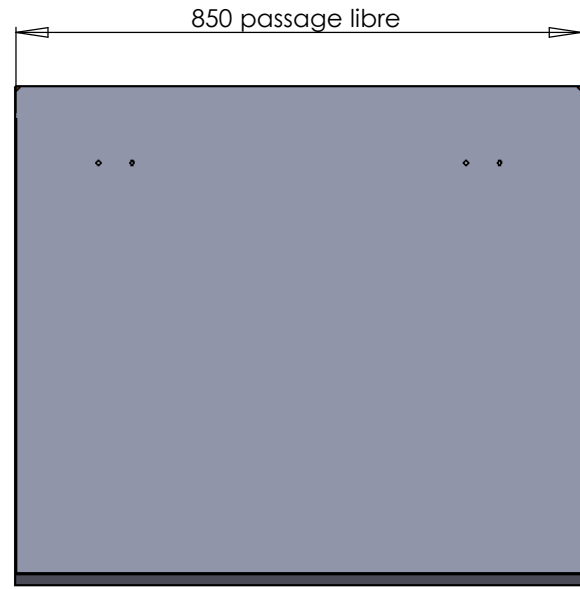

Accessoires:

- 2 jambages (M+F)
- 2 équerres jambagé
- 6 écrous M8 zingués
- 4 rondelles éventail $\phi 8$
- 2 vis H M8-15 zinguées
- 1 contact à arrachement (+ câble 5m)

Commande par	Produit par	Approuvé par	Date
M.A.			10/07/2004
DRIM FRANCE		CHASSE PIEDS	
2001, rue Louis BLUAT 68100 VALDREISCHWARTZ		N°	
Tél : 04 25 14 89 08 - Fax : 04 25 14 00 24		CHP80	
		Taux	
		DD	
		Page	
		1 / 1	