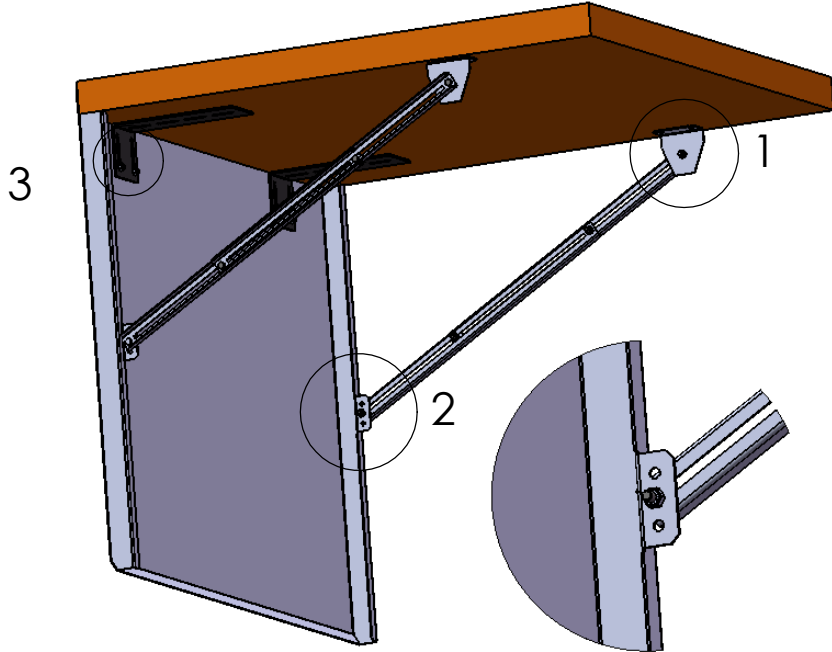

DESCRIPTION:		MATERIAL:		DESSINATEUR: MC	
Drim France		DATE: 27/07/08	Titre: CHASSE PIED FIXE		
84 avenue franklin Roosvelvet 69120 Vaulx en Velin Tel 04 72 14 09 08 fax 04 72 14 02 74		ECHELLE:	CHP80/1		N°dessin:
Ind: B A3