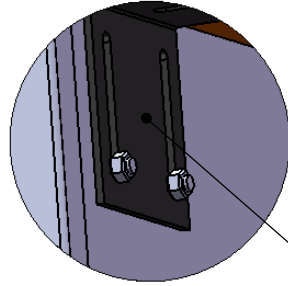

Accessoires:

- 2 jambages (M+F)
- 2 équerres jambagé
- 6 écrous M8 zingués
- 4 rondelles éventail $\phi 8$
- 2 vis H M8-15 zinguées
- 1 contact à arrachement (+ câble 5m)

Commande par	Produit par	Approuvé par	Date
M.A.			10/07/2004
DRIM FRANCE		CHASSE PIEDS	
2001, rue Louis BLUAT 68100 VALDREISCHWARTZ		N°	
Tél : 04 25 14 89 08 - Fax : 04 25 14 00 24		CHP80	
		Taux	
		DD	
		Page	
		1 / 1	