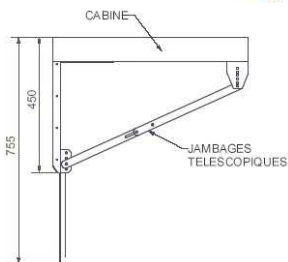

1° Procédez au démontage de la plaque de seuil du c chasse-pieds à remplacer.

2° Mettre en place les **2 équerres longues** (indice B) de soutien de la partie haute du chasse-pieds et fixez y le chasse-pieds .

3° Mettre en place les **2 jambages télescopiques** (indice D) sur le corps du chasse-pieds (se servir des trous disponibles pour avoir un réglage optimale).

4° Positionnez le **support de fixation** (indice C) sous cabine pour relier l'autre partie des jambages.