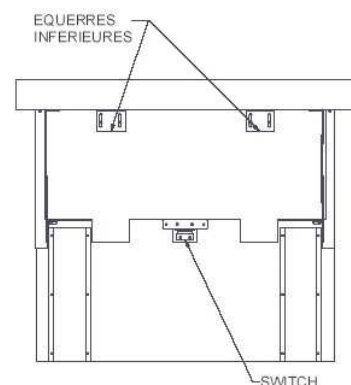

Il existe **4 models de chasse-pieds**, choisissez d'abord votre model en tenant compte de la profondeur de la fosse (une version **2 ou 3 panneaux** télescopiques permet de tenir compte de toutes les configurations de la gaine) et de la largeur de la cabine.

1° Procédez au démontage de la plaque de seuil du c chasse-pieds à remplacer.

2° Mettre en place les **2 équerres longues** (indice B) de soutien de la partie haute du chasse-pieds et fixez y le chasse-pieds .

3° Mettre en place les **2 jambages télescopiques** (indice D) sur le corps du chasse-pieds (se servir des trous disponibles pour avoir un réglage optimale).

4° Positionnez le **support de fixation** (indice C) sous cabine pour relier l'autre partie des jambages.