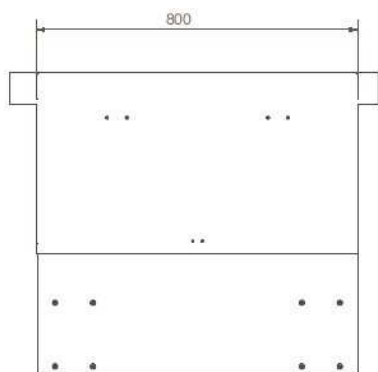

DRIM France – 84 Av Franklin Roosevelt 69120 – Tel. Assistance : 04 72 14 09 08

(version AC 09905 - Mise à jour le : 11/2004)

Photo. et cotes non contractuelles. Dans un souci constant d'amélioration de nos produits, notre société se réserve le droit de modifier les cotes ou caractéristiques des articles présentés.