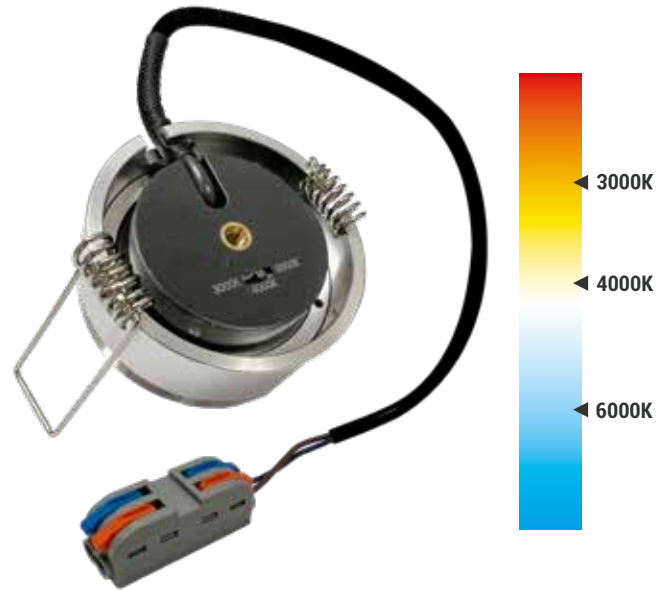

SPOT LED **SPZ** 5W 12V Tricolor

Référence - SPZ12/5WTRI

Caractéristiques techniques

Tension	12v
Puissance	5w
Couleur d'éclairage	3K - 4K - 6K
Intensité	300LM
Dimensions	Ø55 x 23 MM
Perçage	Ø60 MM
Angle d'éclairage	104°
Durée de vie	25 000H
Précabé avec bornier	
Filetage intégré pour coupelle Drim	

Couleur d'éclairage réglable

Choisissez la couleur qui vous convient
grâce à l'interrupteur

Cable 30cm précablé avec bornier

Option - Kit de blocage anti écrasement 150kg et anti-arrachement du spot

Référence - SPZ/KIT

Filetage pour kit
de blocage

Supporte
150KG

SPZ/KIT - Permet d'installer le
spot sans les goujons

COUPELLES À VISSER POUR SPOT SPZ

Matière - Aluminium

Fixation de la coupelle depuis le toit de cabine

ø55 mm

Coupelle fileté avec goujons

Coupelle Recouvrement ø78mm

Finition	Référence
Aluminium	COUP78A
Blanc	COUP78B
Chromé	COUP78C
Doré	COUP78D
Noir	COUP78N

- Fournie sans verre (le verre ne peut pas se monter sur cette coupelle)