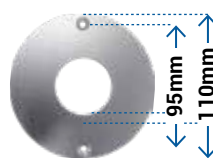

Coupelle Recouvrement ø90mm

Finition	Référence
Blanc	COUP90B

- Fournie avec verre + fixations (goujons + écrous)

Coupelle Recouvrement ø110mm

Finition	Référence
Aluminium	COUP110A
Blanc	COUP110B
Chromé	COUP110C
Doré	COUP110D
Noir	COUP110N

- Fournie avec verre + fixations (goujons + écrous)

Fixation à la coupelle depuis l'intérieur de la cabine

22 mm

ø55 mm

Coupelle percée avec vis antivandales

Coupelle Recouvrement ø90mm

Finition	Référence
Aluminium	COUP90AV
Blanc	COUP90BV

- Fournie avec verre + fixations (vis + écrous cage)

Coupelle Recouvrement ø110mm

Finition	Référence
Aluminium	COUP110AV
Blanc	COUP110BV

- Fournie avec verre + fixations (vis + écrous cage)